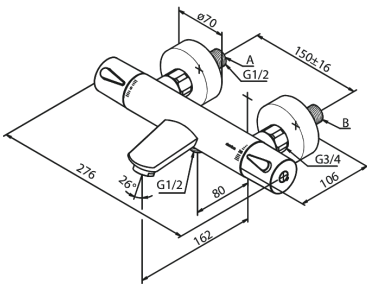

Silhouet

Termostatarmatur kar/bruser

Artikel nr.: 745006100
Overflade: Matsort
Serie: Silhouet

VVS Nr.: 722159711
EAN Nr.: 5708516825661

UDBUDSBESKRIVELSE

FM Mattsson Denmark ApS
Hvidkærvej 48, 5250 Odense SV, CVR 56416218