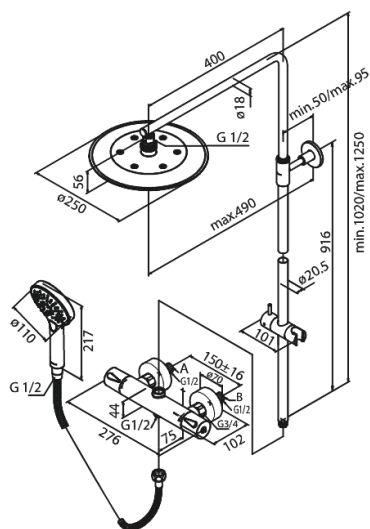

Silhouet

Brusesystem

Artikel nr.: 579547700
Overflade: Poleret messing PVD
Serie: Silhouet

VVS Nr.: 722158885
EAN Nr.: 5708516824527

UDBUDSBESKRIVELSE

Brusesystem - vægmonteret

Brusesystemet skal være med Ø250 mm hovedbruser samt Ø110 håndbruser med tre indstillingsmuligheder og integreret omskifter. Slange til håndbruseren skal være 1750 mm bruserslange i metal. Frenspring fra center af brusestang til center af hovedbruser skal være 400 mm. Hovedbruser skal være med kugleled, således at brusehovedet kan vippe og vinklen på strålen dermed ændres. Funktionen sikrer at man slipper for efterdryp, ved at vippe hovedbruseren.

Brusesystemet skal være med mængdebegrænser på maks 9 l/min i hovedbruser og maks 6 l/min i håndbruser.

Armaturets bredde skal være 276 mm og være med anti-skoldning og eco-klik vandsparefunktion.

Armaturet skal overholde støjgruppe 1, trykgruppe 150.