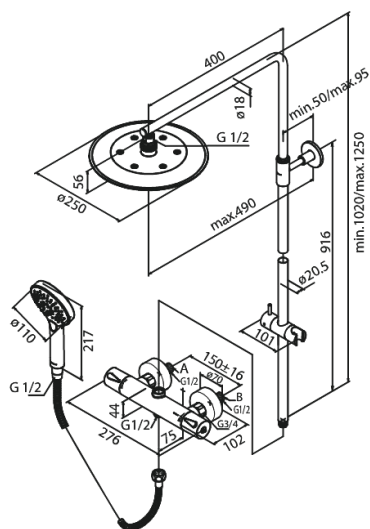

UDBUDSBESKRIVELSE

Brusesystem - vægmonteret

Brusesystemet skal være med $\varnothing 250$ mm hovedbruser samt $\varnothing 110$ håndbruser med tre indstillingsmuligheder og integreret omskifter. Slange til håndbruseren skal være 1750 mm bruserslange i metal. Fremspring fra center af brusestang til center af hovedbruser skal være 400 mm. Hovedbruser skal være med kugleled, således at brusehovedet kan vippe og vinklen på strålen dermed ændres. Funktionen sikrer at man slipper for efterdryp, ved at vippe hovedbruseren.

Brusesystemet skal være med mængdebegrænsner på maks 9 l/min i hovedbruser og maks 6 l/min i håndbruser.

Armaturets bredde skal være 276 mm og være med anti-skoldning og eco-klik vandsparefunktion.

Armaturet skal overholde støjgruppe 1, trykgruppe 150.