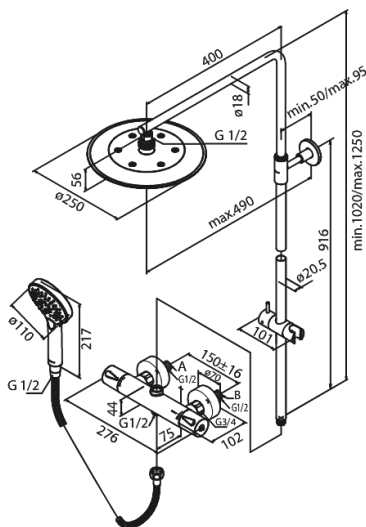

## UDBUDSBESKRIVELSE

Brusesystem - vægmonteret

Brusesystemet skal være med Ø250 mm hovedbruser samt Ø110 håndbruser med tre indstillingsmuligheder og integreret omskifter. Slange til håndbruseren skal være 1750 mm bruserslange i metal. Frensprung fra center af brusestang til center af hovedbruser skal være 400 mm. Hovedbruser skal være med kugleled, således at brusehovedet kan vippe og vinklen på strålen dermed ændres. Funktionen sikrer at man slipper for efterdryp, ved at vippe hovedbruseren.

Brusesystemet skal være med mængdebegrænser på maks 9 l/min i hovedbruser og maks 6 l/min i håndbruser.

Armaturets bredde skal være 276 mm og være med anti-skoldning og eco-klik vandsparefunktion.

Armaturet skal overholde støjgruppe 1, trykgruppe 150.