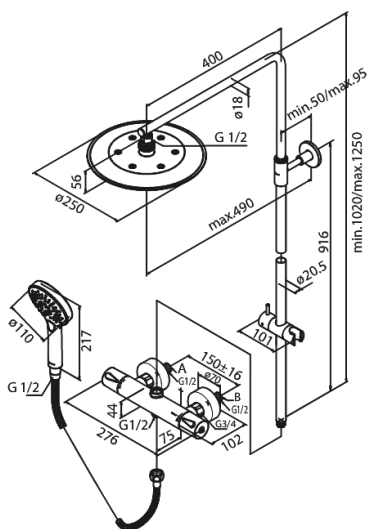

Silhouet

Brusesystem

Artikel nr.: 579546100
Overflade: Matsort
Serie: Silhouet

VVS Nr.: 722158811
EAN Nr.: 5708516824978

UDBUDSBESKRIVELSE

Brusesystem - vægmonteret

Brusesystemet skal være med Ø250 mm hovedbruser samt Ø110 håndbruser med tre indstillingsmuligheder og integreret omskifter. Slange til håndbruseren skal være 1750 mm bruserslange i metal. Frensprung fra center af brusestang til center af hovedbruser skal være 400 mm. Hovedbruser skal være med kugleled, således at brusehovedet kan vippe og vinklen på strålen dermed ændres. Funktionen sikrer at man slipper for efterdryp, ved at vippe hovedbruseren.

Brusesystemet skal være med mængdebegrænser på maks 9 l/min i hovedbruser og maks 6 l/min i håndbruser.

Armaturets bredde skal være 276 mm og være med anti-skoldning og eco-klik vandsparefunktion.

Armaturet skal overholde støjgruppe 1, trykgruppe 150.