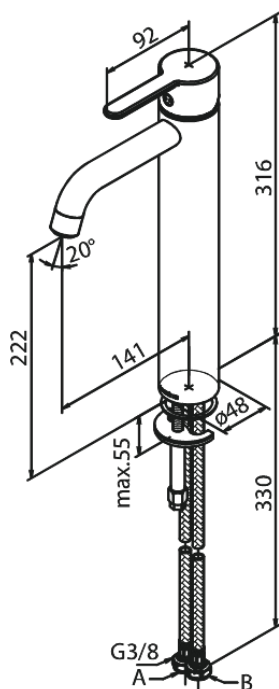

FM Mattsson Denmark ApS
Hvidkærvej 48, 5250 Odense SV, CVR 56416218

Tlf.: 88 33 00 34 danmark@fmmattssongroup.com

Mere information på damixa.dk

damixa