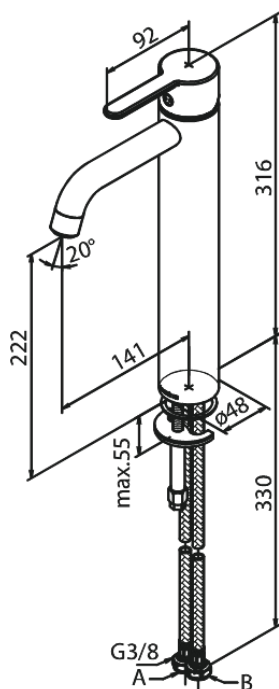

# Håndvaskarmatur - Large

Artikel nr.: 740134600  
Overflade: Steel PVD  
Serie: Silhouet

VVS Nr.: 701438716  
EAN Nr.: 5708516824800

## UDBUDSBESKRIVELSE

Armaturler ved håndvask - bordmonteret. Armaturret skal være godkendt til salg i Danmark, og leveres med fladt vippe-greb og keramisk kartusche med anti-skoldningsfunktion og koldstartsfunction, når grebet er i midterposition.

Armaturret leveres med rubclean-perlator med vandmængdebegrænser (maks 6 l/min). Indmad i armaturet skal være lavet i fødevarer-godkendte materialer, keramisk pakning og tilgang nedefra gennem fleksible tilslutnings-sluger med rustfri nippel.

Armaturret's fremspring skal være 141 mm, og højde til tududløb skal være 222 mm.

Armaturret skal overholde støjgruppe 1, trykgruppe 150.

Der skal være 5 års udvidet drypgaranti ved dryp ud af tuden.

FM Mattsson Denmark ApS  
Hvidkærvej 48, 5250 Odense SV, CVR 56416218