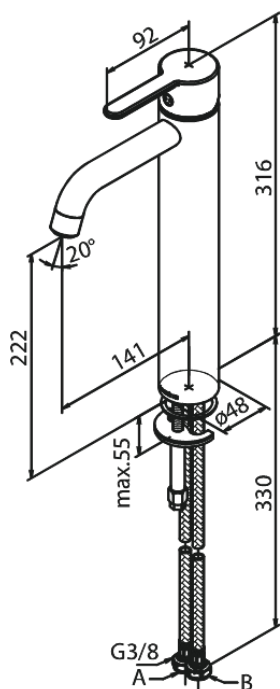

Silhouet

Håndvaskarmatur - Large

Artikel nr.: 740136100
Overflade: Matsort
Serie: Silhouet

VVS Nr.: 701438711
EAN Nr.: 5708516824930

UDBUDSBESKRIVELSE

Armaturl ved håndvask - bordmonteret.
Armaturret skal være godkendt til salg i Danmark, og leveres med fladt vippe-greb og keramisk kartusche med anti-skoldningsfunktion og koldstartsfunktion, når grebet er i midterposition.

Armaturret leveres med rubclean-perlator med vandmængdebegrænser (maks 6 l/min). Indmad i armaturet skal være lavet i fødevarer-godkendte materialer, keramisk pakning og tilgang nedefra gennem fleksible tilslutnings-sluger med rustfri nippel.

Armaturrets fremspring skal være 141 mm, og højde til tududløb skal være 222 mm.

Armaturret skal overholde støjgruppe 1, trykgruppe 150.

Der skal være 5 års udvidet drypgaranti ved dryp ud af tuden.

FM Mattsson Denmark ApS
Hvidkærvej 48, 5250 Odense SV, CVR 56416218