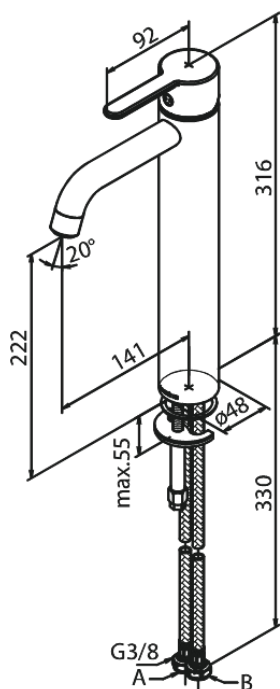

Silhouet

Håndvaskarmatur - Large

Artikel nr.: 740136100
Overflade: Matsort
Serie: Silhouet

VVS Nr.: 701438711
EAN Nr.: 5708516824930

UDBUDSBESKRIVELSE

Armaturl ved håndvask - bordmonteret.
Armaturret skal være godkendt til salg i Danmark, og leveres med fladt vippe-greb og keramisk kartusche med anti-skoldningsfunktion og koldstartsfunction, når grebet er i midterposition.

Armaturret leveres med rubclean-perlator med vandmængdebegrænser (maks 6 l/min). Indmad i armaturet skal være lavet i fødevarer-godkendte materialer, keramisk pakning og tilgang nedefra gennem fleksible tilslutnings-sluger med rustfri nippel.

Armaturrets fremspring skal være 141 mm, og højde til tududløb skal være 222 mm.

Armaturret skal overholde støjgruppe 1, trykgruppe 150.

Der skal være 5 års udvidet drypgaranti ved dryp ud af tuden.

FM Mattsson Denmark ApS
Hvidkærvej 48, 5250 Odense SV, CVR 56416218