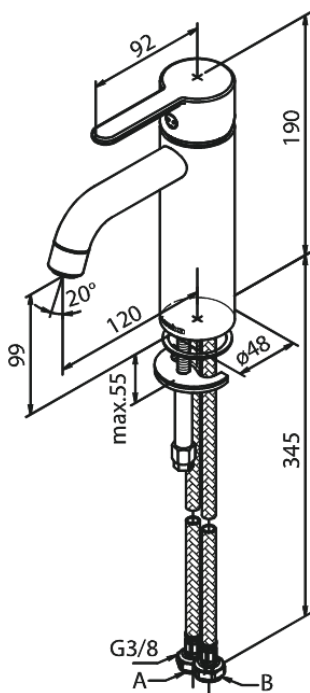

FM Mattsson Denmark ApS
Hvidkærvej 48, 5250 Odense SV, CVR 56416218

Tlf.: 88 33 00 34 danmark@fmmattssongroup.com

Mere information på damixa.dk

damixa