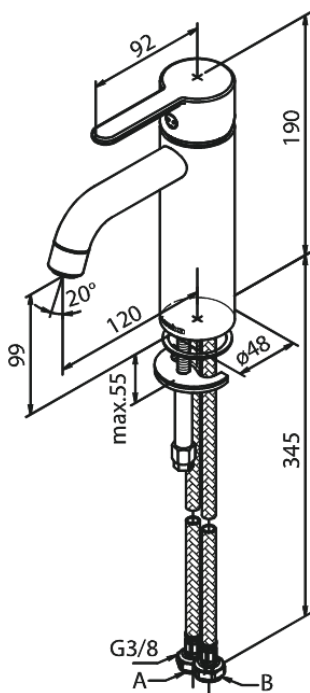

# Håndvaskarmatur - Medium

Artikel nr.: 749307700  
Overflade: Poleret messing PVD  
Serie: Silhouet

VVS Nr.: 701437785  
EAN Nr.: 5708516824503

## UDBUDSBESKRIVELSE

Armaturløsning til håndvask - bordmonteret.  
Armaturret skal være godkendt til salg i Danmark, og leveres med fladt vippe-greb og keramisk kartusche med anti-skoldningsfunktion og koldstartsfunktion, når grebet er i midterposition.

Vandgennemstrømningen skal kunne reguleres i kartuschen (Eco-save vandsparefunktion).

Armaturret leveres med rubclean-perlator med vandmængdebegrænsning (maks 6 l/min). Indmad i armaturet skal være lavet i fødevarer-godkendte materialer, keramisk pakning og tilgang nedefra gennem fleksible tilslutningslanger med rustfri nippel.

Armaturrets fremspring skal være 120 mm, og højde til tududløb skal være 99 mm.

Armaturret skal overholde støjgruppe 1, trykgruppe 150.

Der skal være 5 års udvidet dryppgaranti ved dryp ud af tuden.

FM Mattsson Denmark ApS  
Hvidkærvej 48, 5250 Odense SV, CVR 56416218