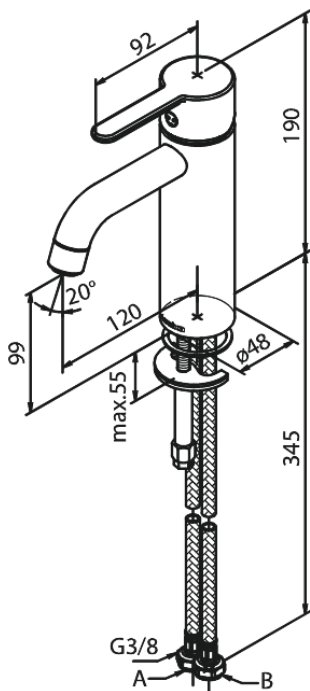

# Håndvaskarmatur - Medium

Artikel nr.: 749304600  
Overflade: Steel PVD  
Serie: Silhouet

VVS Nr.: 701437716  
EAN Nr.: 5708516824794

## UDBUDSBESKRIVELSE

Armaturløsning til håndvask - bordmonteret. Armaturret skal være godkendt til salg i Danmark, og leveres med fladt vippe-greb og keramisk kartusche med anti-skoldningsfunktion og koldstartsfunktion, når grebet er i midterposition.

Vandgennemstrømningen skal kunne reguleres i kartuschen (Eco-save vandsparefunktion).

Armaturret leveres med rubclean-perlator med vandmængdebegrænsning (maks 6 l/min). Indmad i armaturet skal være lavet i fødevarer-godkendte materialer, keramisk pakning og tilgang nedefra gennem fleksible tilslutningslanger med rustfri nippel.

Armaturets fremspring skal være 120 mm, og højde til tududløb skal være 99 mm.

Armaturret skal overholde støjgruppe 1, trykgruppe 150.

Der skal være 5 års udvidet dryppgaranti ved dryp ud af tuden.

FM Mattsson Denmark ApS  
Hvidkærvej 48, 5250 Odense SV, CVR 56416218