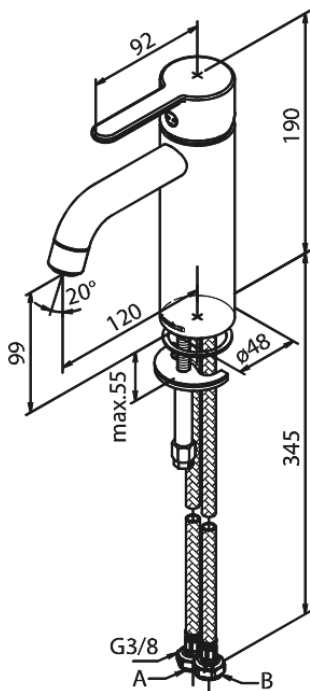

Silhouet

Håndvaskarmatur - Medium

Artikel nr.: 749304600
Overflade: Steel PVD
Serie: Silhouet

VVS Nr.: 701437716
EAN Nr.: 5708516824794

UDBUDSBESKRIVELSE

Armaturløsning til håndvask - bordmonteret. Armaturret skal være godkendt til salg i Danmark, og leveres med fladt vippe-greb og keramisk kartusche med anti-skoldningsfunktion og koldstartsfunktion, når grebet er i midterposition.

Vandgennemstrømningen skal kunne reguleres i kartuschen (Eco-save vandsparefunktion).

Armaturret leveres med rubclean-perlator med vandmængdebegrænsning (maks 6 l/min). Indmad i armaturet skal være lavet i fødevarer-godkendte materialer, keramisk pakning og tilgang nedefra gennem fleksible tilslutningslanger med rustfri nippel.

Armaturets fremspring skal være 120 mm, og højde til tududløb skal være 99 mm.

Armaturret skal overholde støjgruppe 1, trykgruppe 150.

Der skal være 5 års udvidet dryppgaranti ved dryp ud af tuden.

FM Mattsson Denmark ApS
Hvidkærvej 48, 5250 Odense SV, CVR 56416218