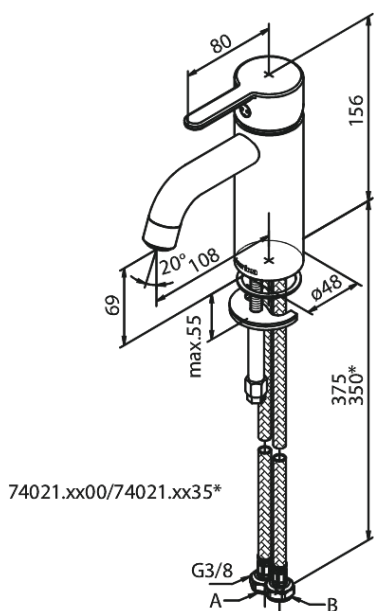

FM Mattsson Denmark ApS
Hvidkærvej 48, 5250 Odense SV, CVR 56416218

Tlf.: 88 33 00 34 danmark@fmmattsongroup.com

Mere information på damixa.dk

damixa