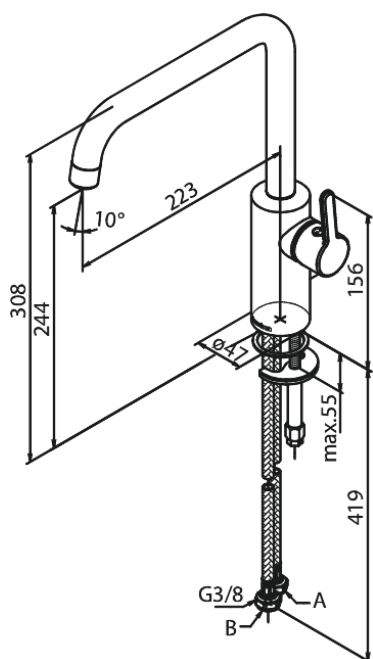

Silhouet

Køkkenarmatur

Artikel nr.: 740867700
Overflade: Poleret messing PVD
Serie: Silhouet

VVS Nr.: 705760785
EAN Nr.: 5708516824473

UDBUDSBESKRIVELSE

Armatur ved køkkenvask - bordmonteret.
Armaturet skal være godkendt til salg i Danmark, og leveres med fladt vippe-greb og keramisk kartusche med anti-skoldningsfunktion og koldstartsfunktion, når grebet er i lodret position.

Armaturet leveres med G-formet svingtud med 120° svingbegrænsning.

Armaturet leveres med rubclean-perlator med vandmængdebegrænser (maks 8 l/min). Indmad i armaturet skal være lavet i fødevarer-godkendte materialer, keramisk pakning og tilgang nedefra gennem fleksible tilslutningsslanger med rustfri nippel.

Armaturets fremspring skal være 223 mm, og højde til tududløb skal være 244 mm.

Armaturet skal overholde støjgruppe 1, trykgruppe >300.

Der skal være 5 års udvidet dryppgaranti ved dryp ud af tuden.

FM Mattsson Denmark ApS
Hvidkærvej 48, 5250 Odense SV, CVR 56416218