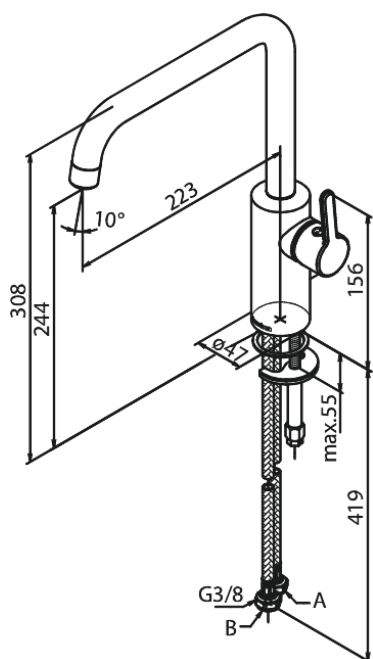

Silhouet

Køkkenarmatur

Artikel nr.: 740867700
Overflade: Poleret messing PVD
Serie: Silhouet

VVS Nr.: 705760785
EAN Nr.: 5708516824473

UDBUDSBESKRIVELSE

Armatur ved køkkenvask - bordmonteret.
Armaturet skal være godkendt til salg i Danmark, og leveres med fladt vippe-greb og keramisk kartusche med anti-skoldningsfunktion og koldstartsfunktion, når grebet er i lodret position.

Armaturet leveres med G-formet svingtud med 120° svingbegrænsning.

Armaturet leveres med rubclean-perlator med vandmængdebegrænsner (maks 8 l/min). Indmad i armaturet skal være lavet i fødevarer-godkendte materialer, keramisk pakning og tilgang nedefra gennem fleksible tilslutningsslanger med rustfri nippel.

Armaturets fremspring skal være 223 mm, og højde til tududløb skal være 244 mm.

Armaturet skal overholde støjgruppe 1, trykgruppe >300.

Der skal være 5 års udvidet dryppgaranti ved dryp ud af tuden.

FM Mattsson Denmark ApS
Hvidkærvej 48, 5250 Odense SV, CVR 56416218