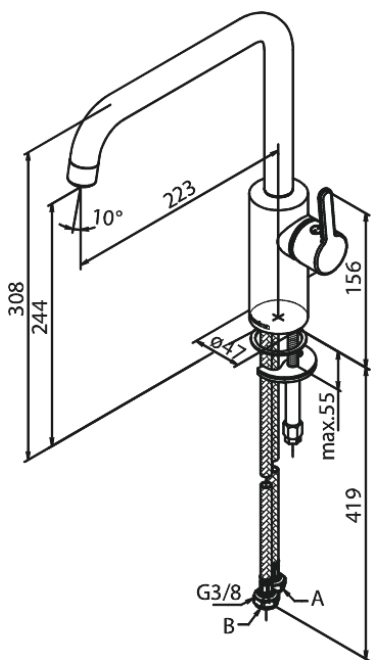

FM Mattsson Denmark ApS
Hvidkærvej 48, 5250 Odense SV, CVR 56416218

Tlf.: 88 33 00 34 danmark@fmmattsongroup.com

Mere information på damixa.dk

damixa