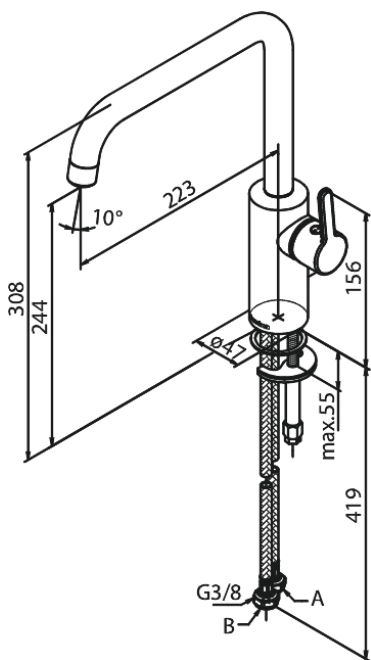

Silhouet

Køkkenarmatur

Artikel nr.: 740866100
Overflade: Matsort
Serie: Silhouet

VVS Nr.: 705760711
EAN Nr.: 5708516824893

UDBUDSBESKRIVELSE

Armatur ved køkkenvask - bordmonteret.
Armaturet skal være godkendt til salg i Danmark, og leveres med fladt vippe-greb og keramisk kartusche med anti-skoldningsfunktion og koldstartsfunktion, når grebet er i lodret position.

Armaturet leveres med G-formet svingtud med 120° svingbegrænsning.

Armaturet leveres med rubclean-perlator med vandmængdebegrænsner (maks 8 l/min). Indmad i armaturet skal være lavet i fødevarer-godkendte materialer, keramisk pakning og tilgang nedefra gennem fleksible tilslutningsslanger med rustfri nippel.

Armaturets fremspring skal være 223 mm, og højde til tududløb skal være 244 mm.

Armaturet skal overholde støjgruppe 1, trykgruppe >300.

Der skal være 5 års udvidet dryppgaranti ved dryp ud af tuden.

FM Mattsson Denmark ApS
Hvidkærvej 48, 5250 Odense SV, CVR 56416218