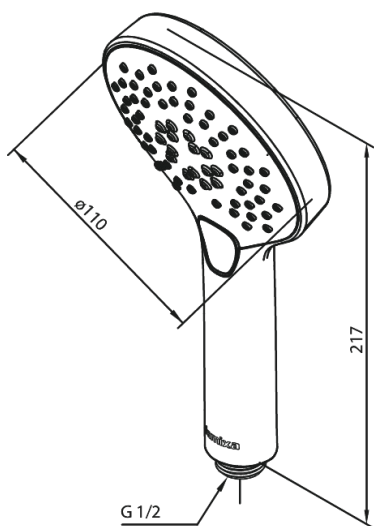

Silhouet

Håndbruser

Artikel nr.: 766860000
Overflade: Krom
Serie: Silhouet

VVS Nr.: 738432304
EAN Nr.: 5708516824169

UDBUDSBESKRIVELSE

FM Mattsson Denmark ApS
Hvidkærvej 48, 5250 Odense SV, CVR 56416218

Tlf.: 88 33 00 34 danmark@fmmattssongroup.com