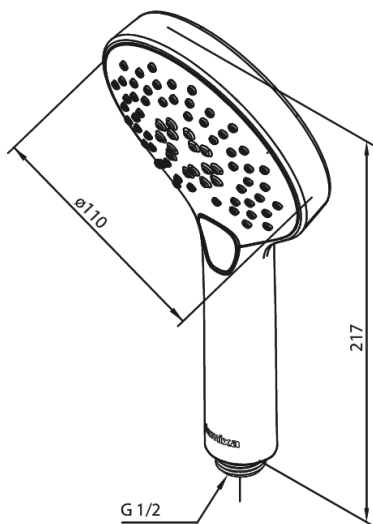

Silhouet

Håndbruser

Artikel nr.: 766860000
Overflade: Krom
Serie: Silhouet

VVS Nr.: 738432304
EAN Nr.: 5708516824169

UDBUDSBESKRIVELSE

FM Mattsson Denmark ApS
Hvidkærvej 48, 5250 Odense SV, CVR 56416218

Tlf.: 88 33 00 34 danmark@fmmattssongroup.com

Mere information på damixa.dk

damixa