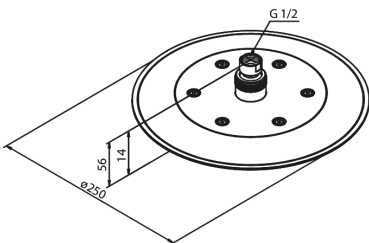

Silhouet

Hovedbruser

Artikel nr.: 766840000
Overflade: Krom
Serie: Silhouet

VVS Nr.: 736348104
EAN Nr.: 5708516824176

UDBUDSBESKRIVELSE

FM Mattsson Denmark ApS
Hvidkærvej 48, 5250 Odense SV, CVR 56416218

Tlf.: 88 33 00 34 danmark@fmmattssongroup.com