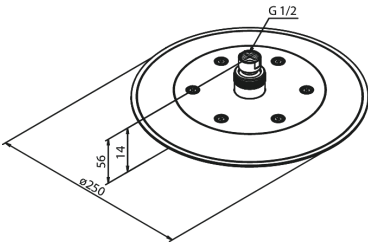

FM Mattsson Denmark ApS
Hvidkærvej 48, 5250 Odense SV, CVR 56416218

Tlf.: 88 33 00 34 danmark@fmmattssongroup.com

Mere information på damixa.dk

damixa