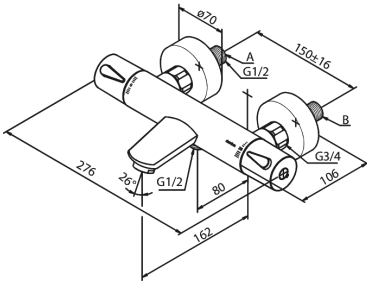

Silhouet

Termostatarmer kar/bruser

Artikel nr.: 745000000
Overflade: Krom
Serie: Silhouet

VVS Nr.: 722159704
EAN Nr.: 5708516824749

UDBUDSBESKRIVELSE

FM Mattsson Denmark ApS
Hvidkærvej 48, 5250 Odense SV, CVR 56416218