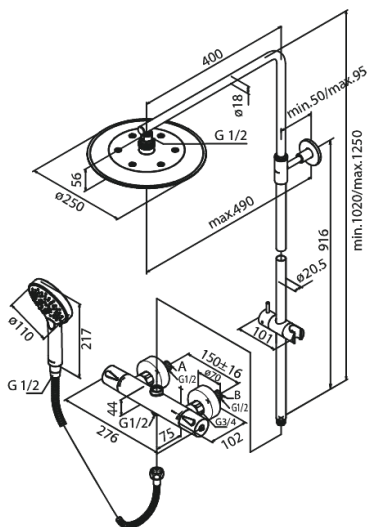

Silhouet

Brusesystem

Artikel nr.: 579540000
Overflade: Krom
Serie: Silhouet

VVS Nr.: 722158804
EAN Nr.: 5708516824183

UDBUDSBESKRIVELSE

Brusesystem - vægmonteret

Brusesystemet skal være med Ø250 mm hovedbruser samt Ø110 håndbruser med tre indstillingsmuligheder og integreret omskifter. Slange til håndbruseren skal være 1750 mm bruserslange i metal. Frensprung fra center af brusestang til center af hovedbruser skal være 400 mm. Hovedbruser skal være med kugleled, således at brusehovedet kan vippe og vinklen på strålen dermed ændres. Funktionen sikrer at man slipper for efterdryp, ved at vippe hovedbruseren.

Brusesystemet skal være med mængdebegrænser på maks 9 l/min i hovedbruser og maks 6 l/min i håndbruser.

Armaturets bredde skal være 276 mm og være med anti-skoldning og eco-klik vandsparefunktion.

Armaturet skal overholde støjgruppe 1, trykgruppe 150.