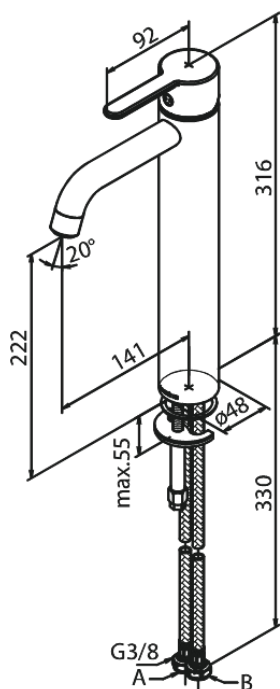

Silhouet

Håndvaskarmatur - Large

Artikel nr.: 740130000
Overflade: Krom
Serie: Silhouet

VVS Nr.: 701438704
EAN Nr.: 5708516823179

UDBUDSBESKRIVELSE

Armatur ved håndvask - bordmonteret.
Armaturet skal være godkendt til salg i Danmark, og leveres med fladt vippe-greb og keramisk kartusche med anti-skoldningsfunktion og koldstartsfunktion, når grebet er i midterposition.

Armaturet leveres med rubclean-perlator med vandmængdebegrænser (maks 6 l/min). Indmad i armaturet skal være lavet i fødevarer-godkendte materialer, keramisk pakning og tilgang nedefra gennem fleksible tilslutningsslanger med rustfri nippel.

Armaturets fremspring skal være 141 mm, og højde til tududløb skal være 222 mm.

Armaturet skal overholde støjgruppe 1, trykgruppe 150.

Der skal være 5 års udvidet drypgaranti ved dryp ud af tuden.

FM Mattsson Denmark ApS
Hvidkærvej 48, 5250 Odense SV, CVR 56416218