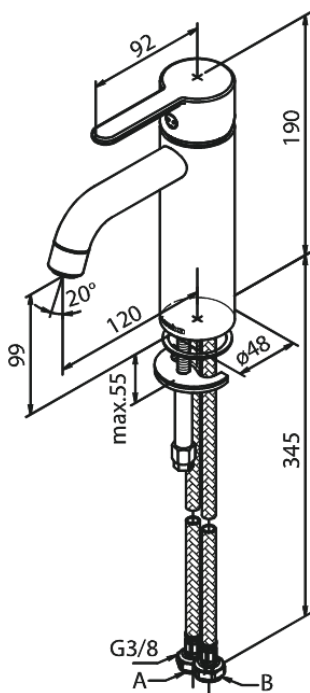

Silhouet

Håndvaskarmatur - Medium

Artikel nr.: 749300000
Overflade: Krom
Serie: Silhouet

VVS Nr.: 701437704
EAN Nr.: 5708516823773

UDBUDSBESKRIVELSE

Armaturløsning ved håndvask - bordmonteret. Armaturret skal være godkendt til salg i Danmark, og leveres med fladt vippe-greb og keramisk kartusche med anti-skoldningsfunktion og koldstartsfunktion, når grebet er i midterposition.

Vandgennemstrømningen skal kunne reguleres i kartuschen (Eco-save vandsparefunktion).

Armaturret leveres med rubclean-perlator med vandmængdebegrænsning (maks 6 l/min). Indmad i armaturet skal være lavet i fødevarer-godkendte materialer, keramisk pakning og tilgang nedefra gennem fleksible tilslutningslanger med rustfri nippel.

Armaturets fremspring skal være 120 mm, og højde til tududløb skal være 99 mm.

Armaturret skal overholde støjgruppe 1, trykgruppe 150.

Der skal være 5 års udvidet dryppgaranti ved dryp ud af tuden.

FM Mattsson Denmark ApS
Hvidkærvej 48, 5250 Odense SV, CVR 56416218