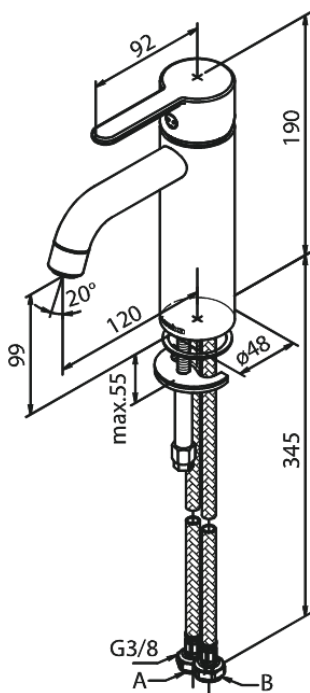

# Håndvaskarmatur - Medium

Artikel nr.: 749300000  
Overflade: Krom  
Serie: Silhouet

VVS Nr.: 701437704  
EAN Nr.: 5708516823773

## UDBUDSBESKRIVELSE

Armaturløsning til håndvask - bordmonteret. Armaturret skal være godkendt til salg i Danmark, og leveres med fladt vippe-greb og keramisk kartusche med anti-skoldningsfunktion og koldstartsfunktion, når grebet er i midterposition.

Vandgennemstrømningen skal kunne reguleres i kartuschen (Eco-save vandsparefunktion).

Armaturret leveres med rubclean-perlator med vandmængdebegrænsning (maks 6 l/min). Indmad i armaturet skal være lavet i fødevarer-godkendte materialer, keramisk pakning og tilgang nedefra gennem fleksible tilslutningslanger med rustfri nippel.

Armaturrets fremspring skal være 120 mm, og højde til tududløb skal være 99 mm.

Armaturret skal overholde støjgruppe 1, trykgruppe 150.

Der skal være 5 års udvidet dryppgaranti ved dryp ud af tuden.

FM Mattsson Denmark ApS  
Hvidkærvej 48, 5250 Odense SV, CVR 56416218