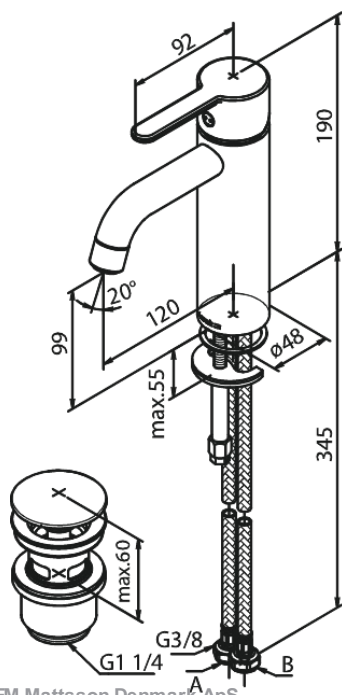

Silhouet

Håndvaskarmatur - Medium med bundventil

Artikel nr.: 749210000
Overflade: Krom
Serie: Silhouet

VVS Nr.: 701929704
EAN Nr.: 5708516823766

UDBUDSBESKRIVELSE

Armaturløsning til håndvask - bordmonteret.

Armaturret skal være godkendt til salg i Danmark, og leveres med fladt vippe-greb og keramisk kartusche med anti-skoldningsfunktion og koldstartsfunktion, når grebet er i midterposition.

Vandgennemstrømningen skal kunne reguleres i kartuschen (Eco-save vandsparefunktion).

Armaturret leveres med rubclean-perlator med vandmængdebegrænsning (maks 6 l/min). Indmad i armaturet skal være lavet i fødevarer-godkendte materialer, keramisk pakning og tilgang nedefra gennem fleksible tilslutningslanger med rustfri nippel.

Armaturret leveres med bundventil m. klikfunktion.

Armaturets fremspring skal være 120 mm, og højde til tududløb skal være 99 mm.

Armaturret skal overholde støjgruppe 1, trykgruppe 150.

Der skal være 5 års udvidet dryppgaranti ved dryp ud af tuden.