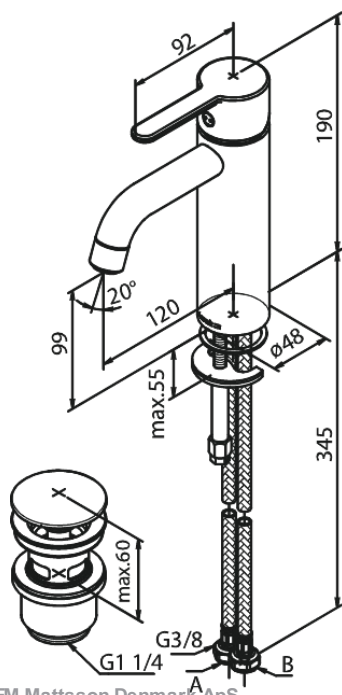

Silhouet

Håndvaskarmatur - Medium med bundventil

Artikel nr.: 749210000
Overflade: Krom
Serie: Silhouet

VVS Nr.: 701929704
EAN Nr.: 5708516823766

UDBUDSBESKRIVELSE

Armaturler ved håndvask - bordmonteret.

Armaturret skal være godkendt til salg i Danmark, og leveres med fladt vippe-greb og keramisk kartusche med anti-skoldningsfunktion og koldstartsfunktion, når grebet er i midterposition.

Vandgennemstrømningen skal kunne reguleres i kartuschen (Eco-save vandsparefunktion).

Armaturret leveres med rubclean-perlator med vandmængdebegrænsner (maks 6 l/min). Indmad i armaturet skal være lavet i fødevarer-godkendte materialer, keramisk pakning og tilgang nedefra gennem fleksible tilslutnings-sluger med rustfri nippel.

Armaturret leveres med bundventil m. klikfunktion.

Armaturrets fremspring skal være 120 mm, og højde til tududløb skal være 99 mm.

Armaturret skal overholde støjgruppe 1, trykgruppe 150.

Der skal være 5 års udvidet dryppgaranti ved dryp ud af tuden.