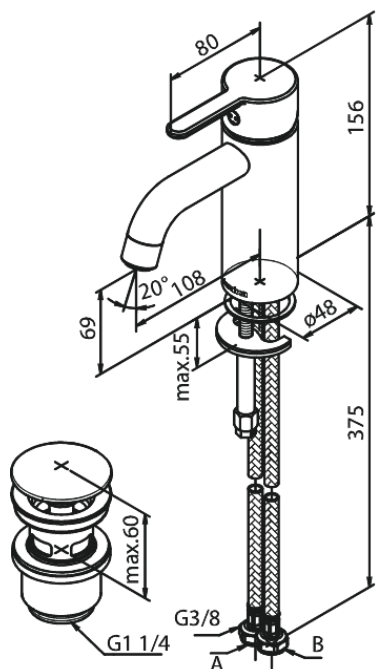

Silhouet

Håndvaskarmatur - Small

Artikel nr.: 748210000
Overflade: Krom
Serie: Silhouet

VVS Nr.: 701928704
EAN Nr.: 5708516823223

UDBUDSBESKRIVELSE

Armaturløsning til håndvask - bordmonteret. Armaturret skal være godkendt til salg i Danmark, og leveres med fladt vippe-greb og keramisk kartusche med anti-skoldningsfunktion og koldstartsfunktion, når grebet er i midterposition.

Vandgennemstrømningen skal kunne reguleres i kartuschen (Eco-save vandsparefunktion).

Armaturret leveres med rubclean-perlator med vandmængdebegrænsning (maks 6 l/min). Indmad i armaturet skal være lavet i fødevarer-godkendte materialer, keramisk pakning og tilgang nedefra gennem fleksible tilslutnings-slangor med rustfri nippel.

Armaturret leveres med bundventil m. klikfunktion.

Armaturets fremspring skal være 108 mm, og højde til tududløb skal være 69 mm.

Armaturret skal overholde støjgruppe 1, trykgruppe 150.

Der skal være 5 års udvidet dryppgaranti ved dryp ud af tuden.