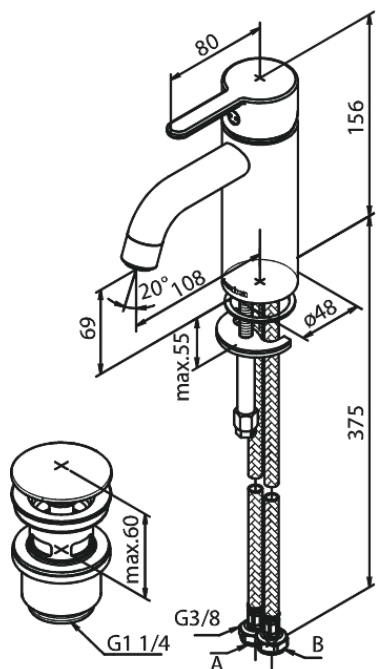

Silhouet

Håndvaskarmatur - Small

Artikel nr.: 748210000
Overflade: Krom
Serie: Silhouet

VVS Nr.: 701928704
EAN Nr.: 5708516823223

UDBUDSBESKRIVELSE

Armaturløsning til håndvask - bordmonteret. Armaturret skal være godkendt til salg i Danmark, og leveres med fladt vippe-greb og keramisk kartusche med anti-skoldningsfunktion og koldstartsfunktion, når grebet er i midterposition.

Vandgennemstrømningen skal kunne reguleres i kartuschen (Eco-save vandsparefunktion).

Armaturret leveres med rubclean-perlator med vandmængdebegrænsning (maks 6 l/min). Indmad i armaturet skal være lavet i fødevarer-godkendte materialer, keramisk pakning og tilgang nedefra gennem fleksible tilslutnings-slange med rustfri nippel.

Armaturret leveres med bundventil m. klikfunktion.

Armaturets fremspring skal være 108 mm, og højde til tududløb skal være 69 mm.

Armaturret skal overholde støjgruppe 1, trykgruppe 150.

Der skal være 5 års udvidet dryppgaranti ved dryp ud af tuden.