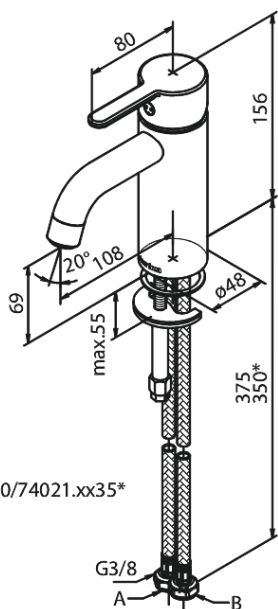

74021.xx00/74021.xx35*

FM Mattsson Denmark ApS
Hvidkærvej 48, 5250 Odense SV, CVR 56416218

Tlf.: 88 33 00 34 danmark@fmmattssongroup.com

Mere information på damixa.dk

damixa