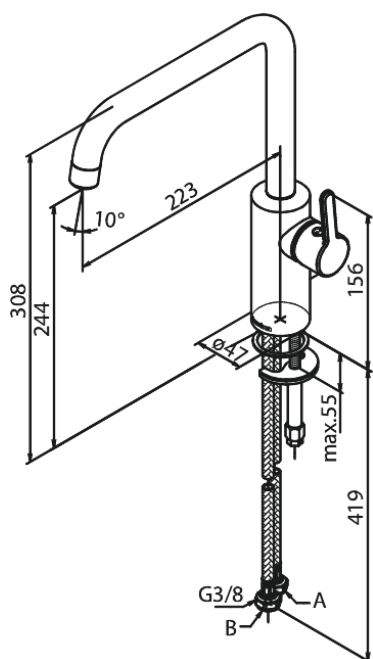

Silhouet

Køkkenarmatur

Artikel nr.: 740860000
Overflade: Krom
Serie: Silhouet

VVS Nr.: 705760704
EAN Nr.: 5708516823216

UDBUDSBESKRIVELSE

Armatur ved køkkenvask - bordmonteret.
Armaturet skal være godkendt til salg i Danmark, og leveres med fladt vippe-greb og keramisk kartusche med anti-skoldningsfunktion og koldstartsfunktion, når grebet er i lodret position.

Armaturet leveres med G-formet svingtud med 120° svingbegrænsning.

Armaturet leveres med rubclean-perlator med vandmængdebegrænsner (maks 8 l/min). Indmad i armaturet skal være lavet i fødevarer-godkendte materialer, keramisk pakning og tilgang nedefra gennem fleksible tilslutningsslanger med rustfri nippel.

Armaturets fremspring skal være 223 mm, og højde til tududløb skal være 244 mm.

Armaturet skal overholde støjgruppe 1, trykgruppe >300.

Der skal være 5 års udvidet dryppgaranti ved dryp ud af tuden.

FM Mattsson Denmark ApS
Hvidkærvej 48, 5250 Odense SV, CVR 56416218