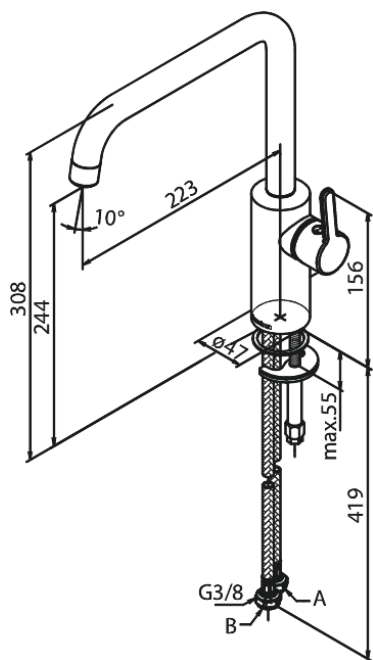

Silhouet

Køkkenarmatur

Artikel nr.: 740860000
Overflade: Krom
Serie: Silhouet

VVS Nr.: 705760704
EAN Nr.: 5708516823216

UDBUDSBESKRIVELSE

Armatur ved køkkenvask - bordmonteret.
Armaturet skal være godkendt til salg i Danmark, og leveres med fladt vippe-greb og keramisk kartusche med anti-skoldningsfunktion og koldstartsfunktion, når grebet er i lodret position.

Armaturet leveres med G-formet svingtud med 120° svingbegrænsning.

Armaturet leveres med rubclean-perlator med vandmængdebegrænsner (maks 8 l/min). Indmad i armaturet skal være lavet i fødevarer-godkendte materialer, keramisk pakning og tilgang nedefra gennem fleksible tilslutningsslanger med rustfri nippel.

Armaturets fremspring skal være 223 mm, og højde til tududløb skal være 244 mm.

Armaturet skal overholde støjgruppe 1, trykgruppe >300.

Der skal være 5 års udvidet dryppgaranti ved dryp ud af tuden.

FM Mattsson Denmark ApS
Hvidkærvej 48, 5250 Odense SV, CVR 56416218