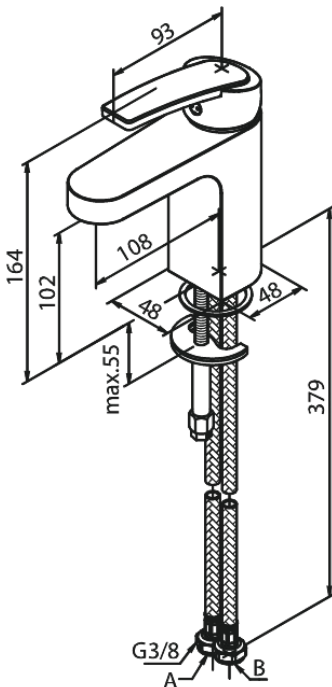

FM Mattsson Denmark ApS
Hvidkærvej 48, 5250 Odense SV, CVR 56416218

Tlf.: 88 33 00 34 danmark@fmmattssongroup.com

Mere information på damixa.dk

damixa