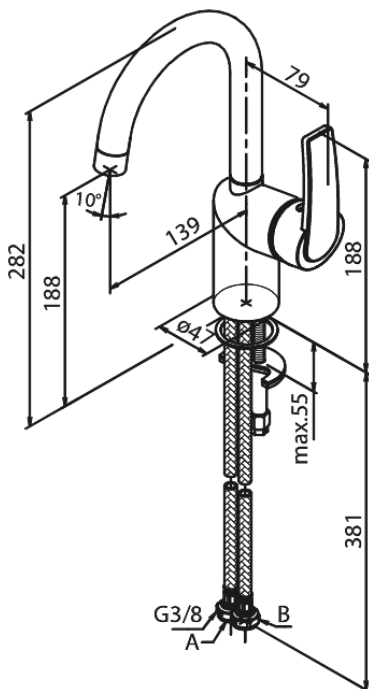

Slate

Håndvaskarmatur

Artikel nr.: 656207400
Overflade: Krom/Sort
Serie: Slate

VVS Nr.: 701454514
EAN Nr.: 5708516829560

UDBUDSBESKRIVELSE

FM Mattsson Denmark ApS
Hvidkærvej 48, 5250 Odense SV, CVR 56416218