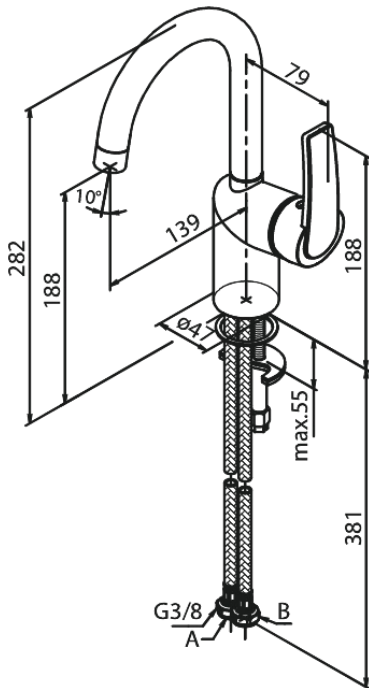

Slate

Håndvaskarmatur

Artikel nr.: 656207400
Overflade: Krom/Sort
Serie: Slate

VVS Nr.: 701454514
EAN Nr.: 5708516829560

UDBUDSBESKRIVELSE

FM Mattsson Denmark ApS
Hvidkærvej 48, 5250 Odense SV, CVR 56416218