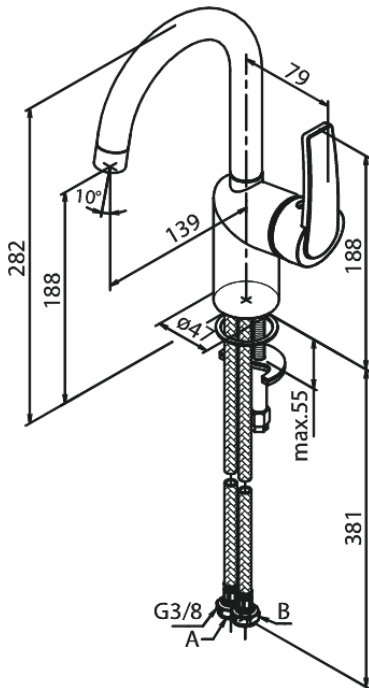

Slate

Håndvaskarmatur

Artikel nr.: 656200000
Overflade: Krom
Serie: Slate

VVS Nr.: 701454504
EAN Nr.: 5708516829553

UDBUDSBESKRIVELSE

FM Mattsson Denmark ApS
Hvidkærvej 48, 5250 Odense SV, CVR 56416218

Tlf.: 88 33 00 34 danmark@fmmattssongroup.com