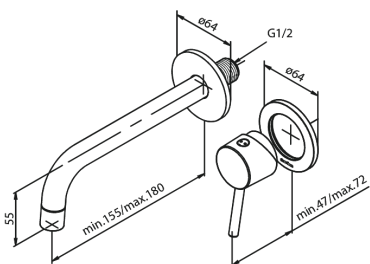

Indbygning

Udvendige håndvask dele

Artikel nr.: 147260000
Overflade: Krom
Serie: Indbygning

VVS Nr.: 702521104
EAN Nr.: 5708516823438

UDBUDSBESKRIVELSE

Armatør ved håndvask - bordmonteret.

Armaturet skal være godkendt til salg i Danmark, og leveres med pind-greb og keramisk kartusche med antiskoldningsfunktion og koldstartsfunction, når grebet er i midterposition.

Tuden skal kunne reguleres i dybden, således at fremspringet er mellem 155 og 180 mm.

Der skal være 2 års garanti på funktionsfejl, samt 5 års drypgaranti.

FM Mattsson Denmark ApS
Hvidkærvej 48, 5250 Odense SV, CVR 56416218