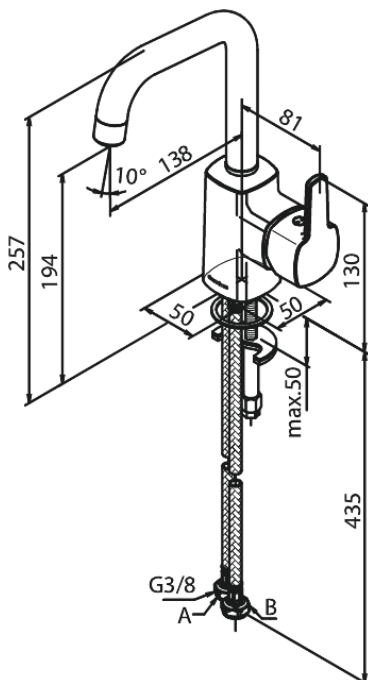

FM Mattsson Denmark ApS
Hvidkærvej 48, 5250 Odense SV, CVR 56416218

Tlf.: 88 33 00 34 danmark@fmmattsongroup.com

Mere information på damixa.dk

damixa