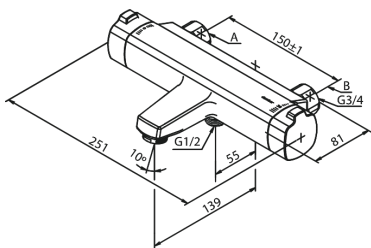

Pine

Thermixa 700 termostatarmatur kar/bruser

Artikel nr.: 575570000
Overflade: Krom
Serie: Pine

VVS Nr.: 722161604
EAN Nr.: 5708516821632

UDBUDSBESKRIVELSE

Armaturet skal være med termostatelement udført i krom, standard 150 cc og antiskoldningsfunktion samt Eco-klik vandsparefunktion. Der skal være 1/2" tilslutning for bruser.

Afstand fra tilgange til tududløb skal være 139 mm. Armaturets bredde skal være 251 mm.

Armaturet skal overholde støjgruppe 1, trykgruppe 300.

FM Mattsson Denmark ApS
Hvidkærvej 48, 5250 Odense SV, CVR 56416218