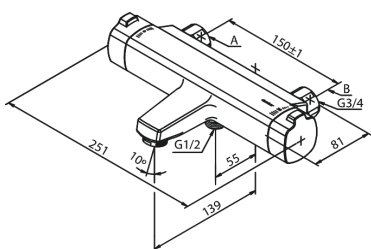

Pine

Thermixa 700 termostatarmatur kar/bruser

Artikel nr.: 575570000
Overflade: Krom
Serie: Pine

VVS Nr.: 722161604
EAN Nr.: 5708516821632

UDBUDSBESKRIVELSE

Armaturet skal være med termostatelement udført i krom, standard 150 cc og antiskoldningsfunktion samt Eco-klik vandsparefunktion. Der skal være 1/2" tilslutning for bruser.

Afstand fra tilgange til tududløb skal være 139 mm. Armaturets bredde skal være 251 mm.

Armaturet skal overholde støjgruppe 1, trykgruppe 300.

FM Mattsson Denmark ApS
Hvidkærvej 48, 5250 Odense SV, CVR 56416218