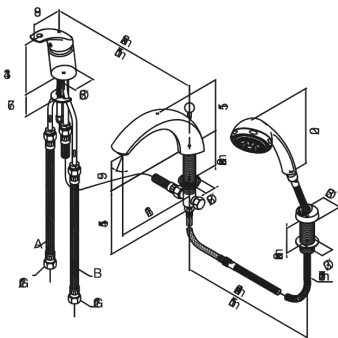

Gala

3-huls kar/brusearmatur "High Flow"

Artikel nr.: 700130000
Overflade: Krom
Serie: Gala

VVS Nr.: 725512604
EAN Nr.: 5708516557111

UDBUDSBESKRIVELSE

FM Mattsson Denmark ApS
Hvidkærvej 48, 5250 Odense SV, CVR 56416218