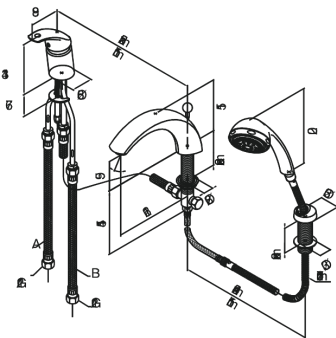

Gala

3-huls kar/brusearmatur "High Flow"

Artikel nr.: 700130000
Overflade: Krom
Serie: Gala

VVS Nr.: 725512604
EAN Nr.: 5708516557111

UDBUDSBESKRIVELSE

FM Mattsson Denmark ApS
Hvidkærvej 48, 5250 Odense SV, CVR 56416218