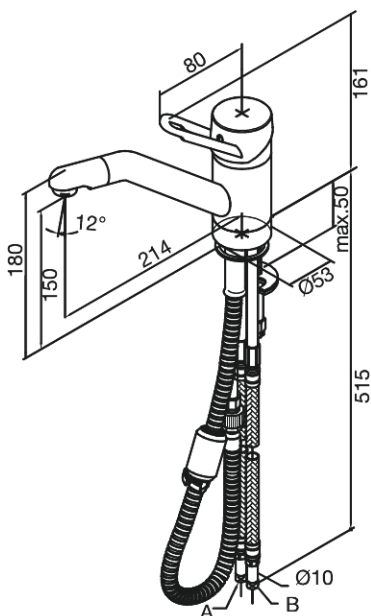

Apollo Classic

Køkkenarmatur

Artikel nr.: 501210000
Overflade: Krom
Serie: Apollo Classic

EAN Nr.: 5708516599661

UDBUDSBESKRIVELSE

FM Mattsson Denmark ApS
Hvidkærvej 48, 5250 Odense SV, CVR 56416218

Tlf.: 88 33 00 34 danmark@fmmattssongroup.com