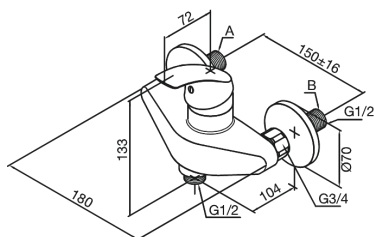

Eclipse

Vægarmatur

Artikel nr.: 472000000
Overflade: Krom
Serie: Eclipse

EAN Nr.: 5708516593270

UDBUDSBESKRIVELSE

FM Mattsson Denmark ApS
Hvidkærvej 48, 5250 Odense SV, CVR 56416218

Tlf.: 88 33 00 34 danmark@fmmattssongroup.com