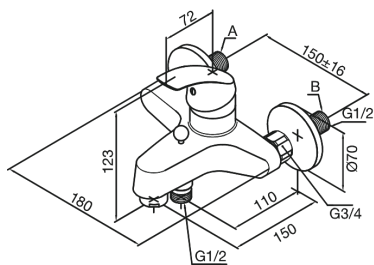

Eclipse

Vægarmatur

Artikel nr.: 471000000
Overflade: Krom
Serie: Eclipse

EAN Nr.: 5708516593256

UDBUDSBESKRIVELSE

FM Mattsson Denmark ApS
Hvidkærvej 48, 5250 Odense SV, CVR 56416218

Tlf.: 88 33 00 34 danmark@fmmattssongroup.com

Mere information på damixa.dk

damixa