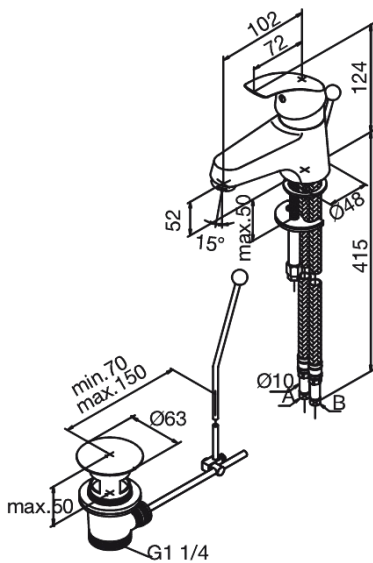

Eclipse

Håndvaskarmatur med bundventil

Artikel nr.: 458210000
Overflade: Krom
Serie: Eclipse

VVS Nr.: 701938604
EAN Nr.: 5708516593188

UDBUDSBESKRIVELSE

FM Mattsson Denmark ApS
Hvidkærvej 48, 5250 Odense SV, CVR 56416218