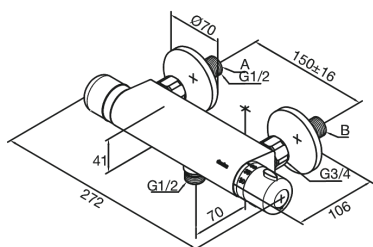

Eclipse

Termostatarmatur bruser

Artikel nr.: 404000000
Overflade: Krom
Serie: Eclipse

VVS Nr.: 722196604
EAN Nr.: 5708516666219

UDBUDSBESKRIVELSE

FM Mattsson Denmark ApS
Hvidkærvej 48, 5250 Odense SV, CVR 56416218