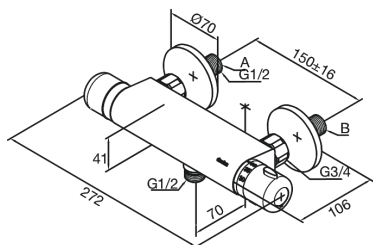

Eclipse

Termostatarmatur bruser

Artikel nr.: 404000000
Overflade: Krom
Serie: Eclipse

VVS Nr.: 722196604
EAN Nr.: 5708516666219

UDBUDSBESKRIVELSE

FM Mattsson Denmark ApS
Hvidkærvej 48, 5250 Odense SV, CVR 56416218