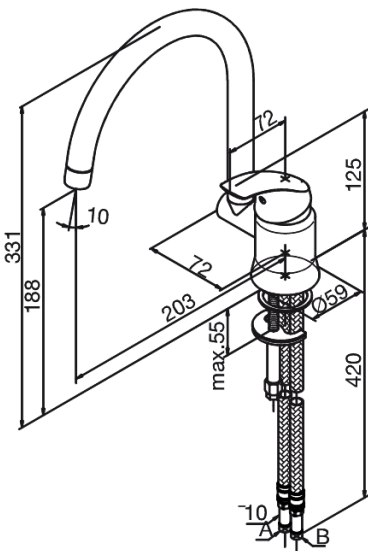

Eclipse

Køkkenarmatur

Artikel nr.: 400700000
Overflade: Krom
Serie: Eclipse

VVS Nr.: 705768604
EAN Nr.: 5708516594376

UDBUDSBESKRIVELSE

FM Mattsson Denmark ApS
Hvidkærvej 48, 5250 Odense SV, CVR 56416218

Tlf.: 88 33 00 34 danmark@fmmattssongroup.com