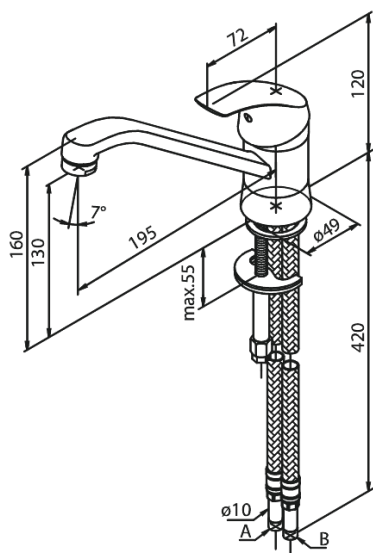

Eclipse

Køkkenarmatur

Artikel nr.: 400000000
Overflade: Krom
Serie: Eclipse

VVS Nr.: 705738604
EAN Nr.: 5708516594031

UDBUDSBESKRIVELSE

FM Mattsson Denmark ApS
Hvidkærvej 48, 5250 Odense SV, CVR 56416218

Tlf.: 88 33 00 34 danmark@fmmattssongroup.com