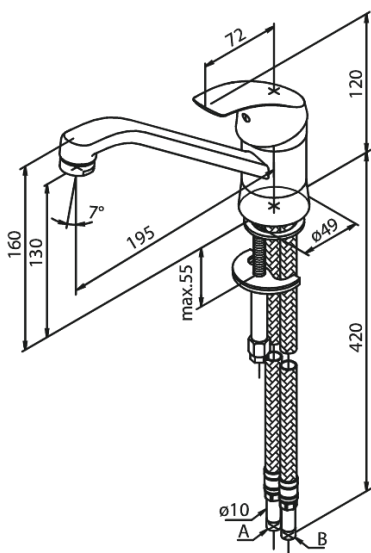

Eclipse

Køkkenarmatur

Artikel nr.: 400000000
Overflade: Krom
Serie: Eclipse

VVS Nr.: 705738604
EAN Nr.: 5708516594031

UDBUDSBESKRIVELSE

FM Mattsson Denmark ApS
Hvidkærvej 48, 5250 Odense SV, CVR 56416218

Tlf.: 88 33 00 34 danmark@fmmattssongroup.com