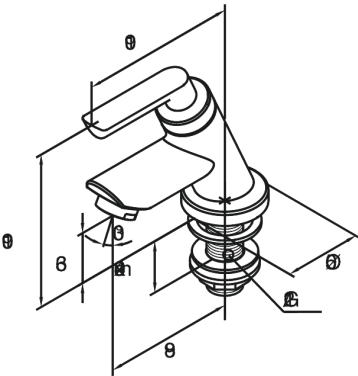

Venus

Servantehane

Artikel nr.: 168300000
Overflade: Krom
Serie: Venus

EAN Nr.: 5708516560906

UDBUDSBESKRIVELSE

FM Mattsson Denmark ApS
Hvidkærvej 48, 5250 Odense SV, CVR 56416218

Tlf.: 88 33 00 34 danmark@fmmattssongroup.com