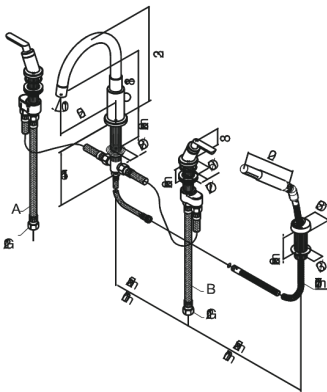

Venus

4-huls kar/brusearmatur "High Flow"

Artikel nr.: 160130000
Overflade: Krom
Serie: Venus

VVS Nr.: 725515604
EAN Nr.: 5708516732167

UDBUDSBESKRIVELSE

FM Mattsson Denmark ApS
Hvidkærvej 48, 5250 Odense SV, CVR 56416218