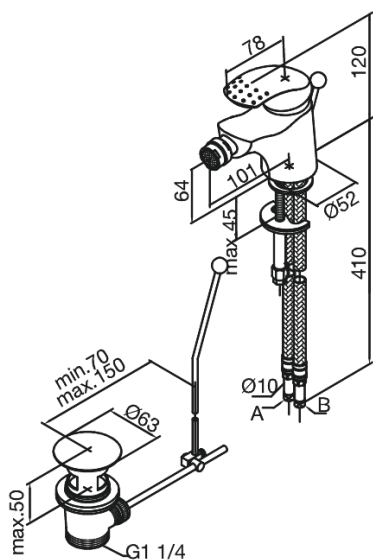

Jupiter

Bidetarmatur

Artikel nr.: 158310000
Overflade: Krom
Serie: Jupiter

VVS Nr.: 705224604
EAN Nr.: 5708516578055

UDBUDSBESKRIVELSE

FM Mattsson Denmark ApS
Hvidkærvej 48, 5250 Odense SV, CVR 56416218

Tlf.: 88 33 00 34 danmark@fmmattssongroup.com

Mere information på damixa.dk

damixa