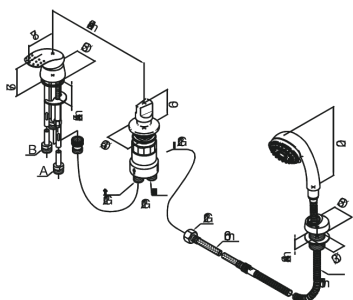

FM Mattsson Denmark ApS
Hvidkærvej 48, 5250 Odense SV, CVR 56416218

Tlf.: 88 33 00 34 danmark@fmmattssongroup.com

Mere information på damixa.dk

damixa