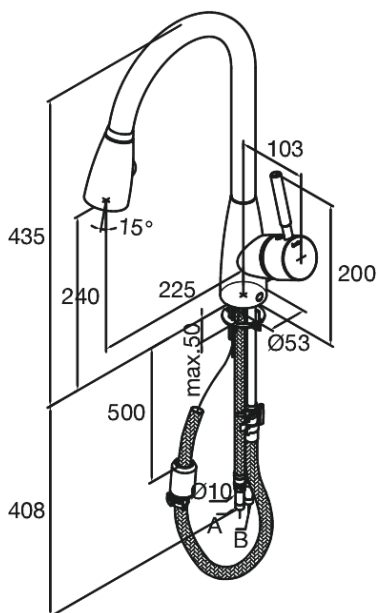

Kafé

Køkkenarmatur

Artikel nr.: 141386600
Overflade: Steel (66 - old)
Serie: Kafé

VVS Nr.: 705761616
EAN Nr.: 5708516534181

UDBUDSBESKRIVELSE

FM Mattsson Denmark ApS
Hvidkærvej 48, 5250 Odense SV, CVR 56416218