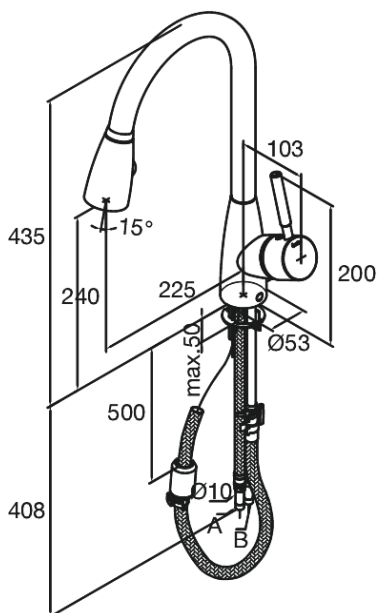

Kafé

Køkkenarmatur

Artikel nr.: 141380000
Overflade: Krom
Serie: Kafé

VVS Nr.: 705761604
EAN Nr.: 5708516534174

UDBUDSBESKRIVELSE

FM Mattsson Denmark ApS
Hvidkærvej 48, 5250 Odense SV, CVR 56416218

Tlf.: 88 33 00 34 danmark@fmmattssongroup.com

Mere information på damixa.dk

damixa