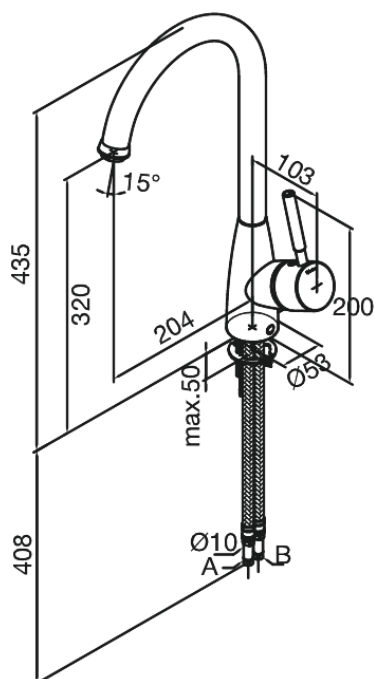

Kafé

Køkkenarmatur

Artikel nr.: 140080000
Overflade: Krom
Serie: Kafé

VVS Nr.: 705760604
EAN Nr.: 5708516534198

UDBUDSBESKRIVELSE

FM Mattsson Denmark ApS
Hvidkærvej 48, 5250 Odense SV, CVR 56416218

Tlf.: 88 33 00 34 danmark@fmmattssongroup.com

Mere information på damixa.dk

damixa