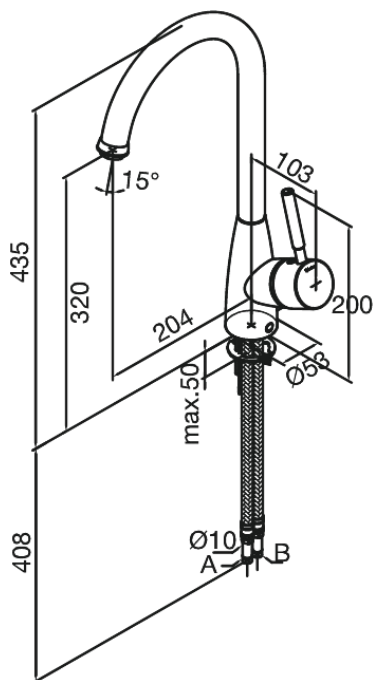

Kafé

Køkkenarmatur

Artikel nr.: 140080000
Overflade: Krom
Serie: Kafé

VVS Nr.: 705760604
EAN Nr.: 5708516534198

UDBUDSBESKRIVELSE

FM Mattsson Denmark ApS
Hvidkærvej 48, 5250 Odense SV, CVR 56416218

Tlf.: 88 33 00 34 danmark@fmmattssongroup.com