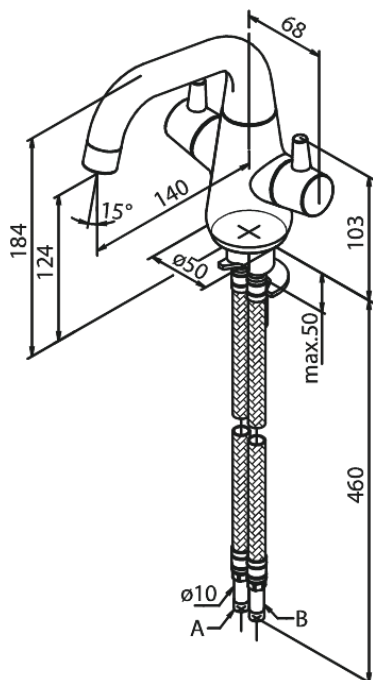

FM Mattsson Denmark ApS
Hvidkærvej 48, 5250 Odense SV, CVR 56416218

Tlf.: 88 33 00 34 danmark@fmmattssongroup.com

Mere information på damixa.dk

damixa