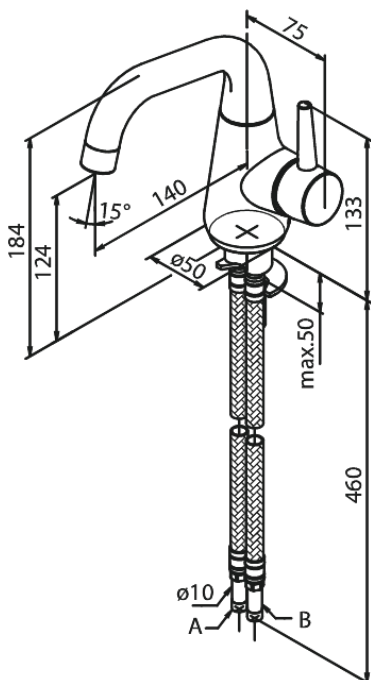

FM Mattsson Denmark ApS
Hvidkærvej 48, 5250 Odense SV, CVR 56416218

Tlf.: 88 33 00 34 danmark@fmmattsongroup.com

Mere information på damixa.dk

damixa