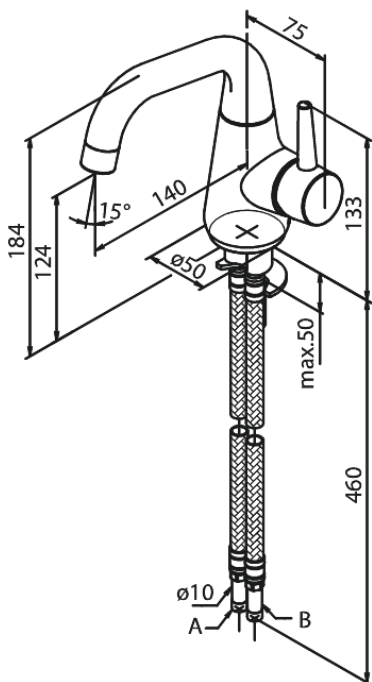

FM Mattsson Denmark ApS
Hvidkærvej 48, 5250 Odense SV, CVR 56416218

Tlf.: 88 33 00 34 danmark@fmmattsongroup.com

Mere information på damixa.dk

damixa