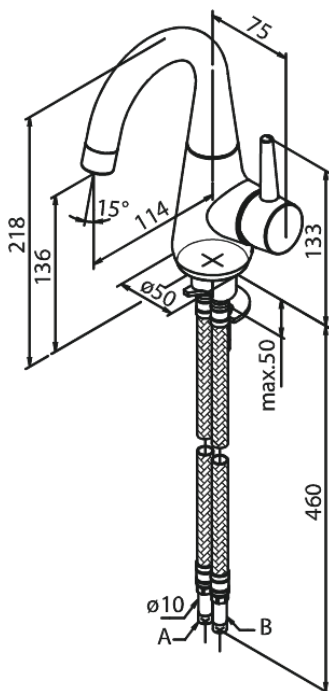

FM Mattsson Denmark ApS
Hvidkærvej 48, 5250 Odense SV, CVR 56416218

Tlf.: 88 33 00 34 danmark@fmmattssongroup.com

Mere information på damixa.dk

damixa