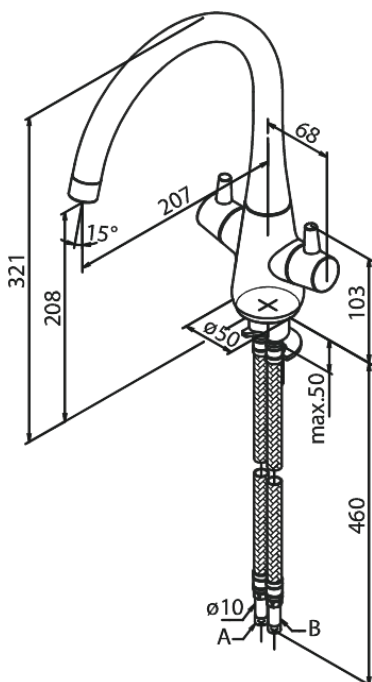

FM Mattsson Denmark ApS
Hvidkærvej 48, 5250 Odense SV, CVR 56416218

Tlf.: 88 33 00 34 danmark@fmmattssongroup.com

Mere information på damixa.dk

damixa