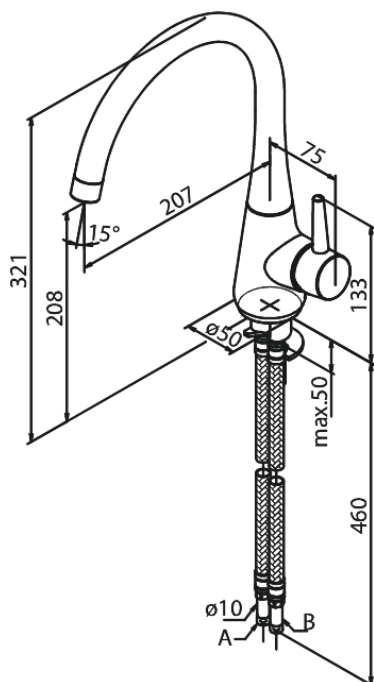

FM Mattsson Denmark ApS
Hvidkærvej 48, 5250 Odense SV, CVR 56416218

Tlf.: 88 33 00 34 danmark@fmmattssongroup.com

Mere information på damixa.dk

damixa