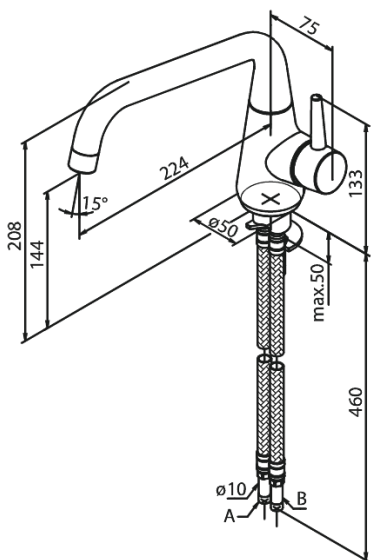

FM Mattsson Denmark ApS
Hvidkærvej 48, 5250 Odense SV, CVR 56416218

Tlf.: 88 33 00 34 danmark@fmmattssongroup.com

Mere information på damixa.dk

damixa