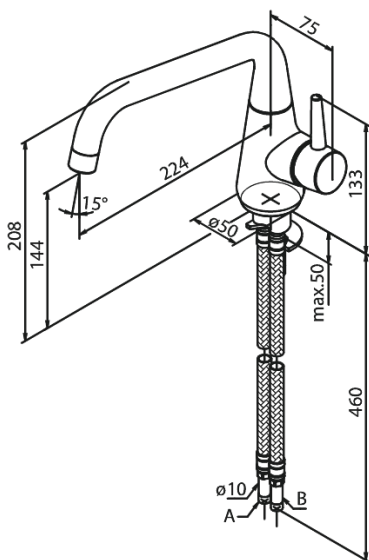

FM Mattsson Denmark ApS
Hvidkærvej 48, 5250 Odense SV, CVR 56416218

Tlf.: 88 33 00 34 danmark@fmmattsongroup.com

Mere information på damixa.dk

damixa